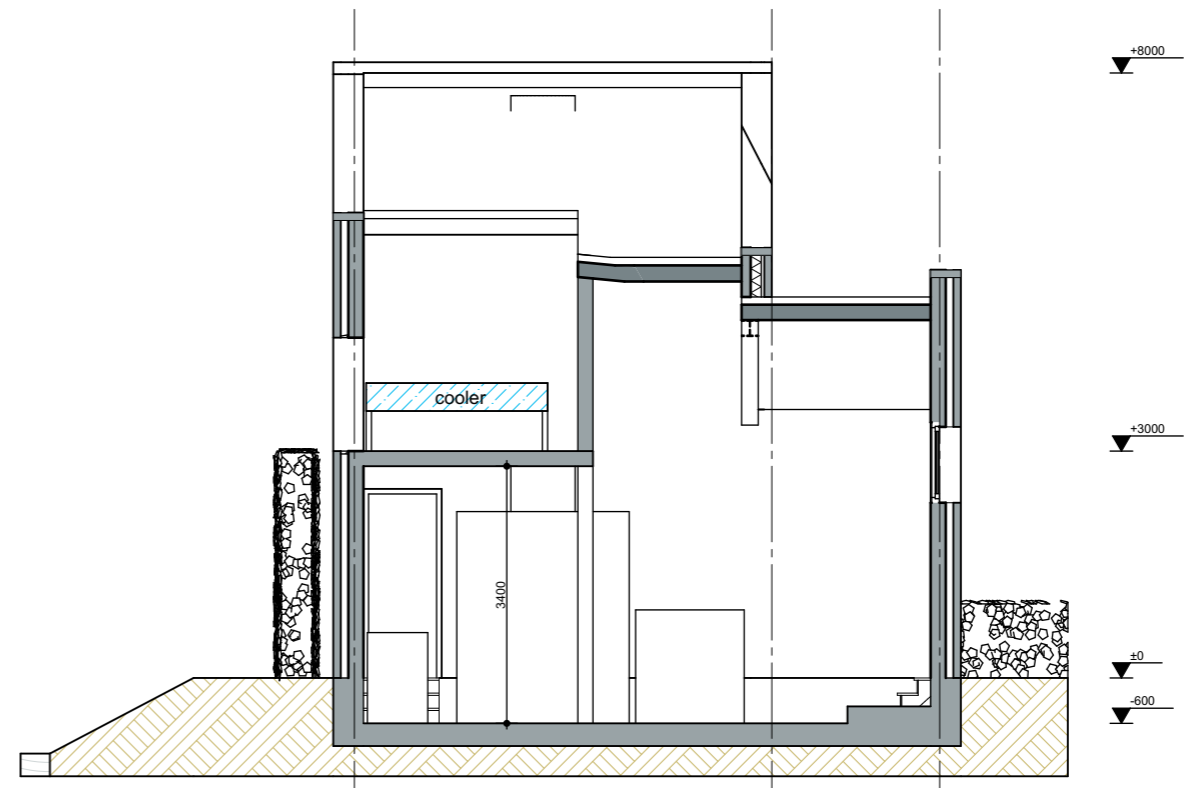

Doorsnede A

Doorsnede B

Doorsnede C

(A)

(B)

(C)

datum : 27-8-2018
 werk : Crematorium Utrecht
 werk nr. : 0474
 schaal : 1:100
 tek. nr. : D.21