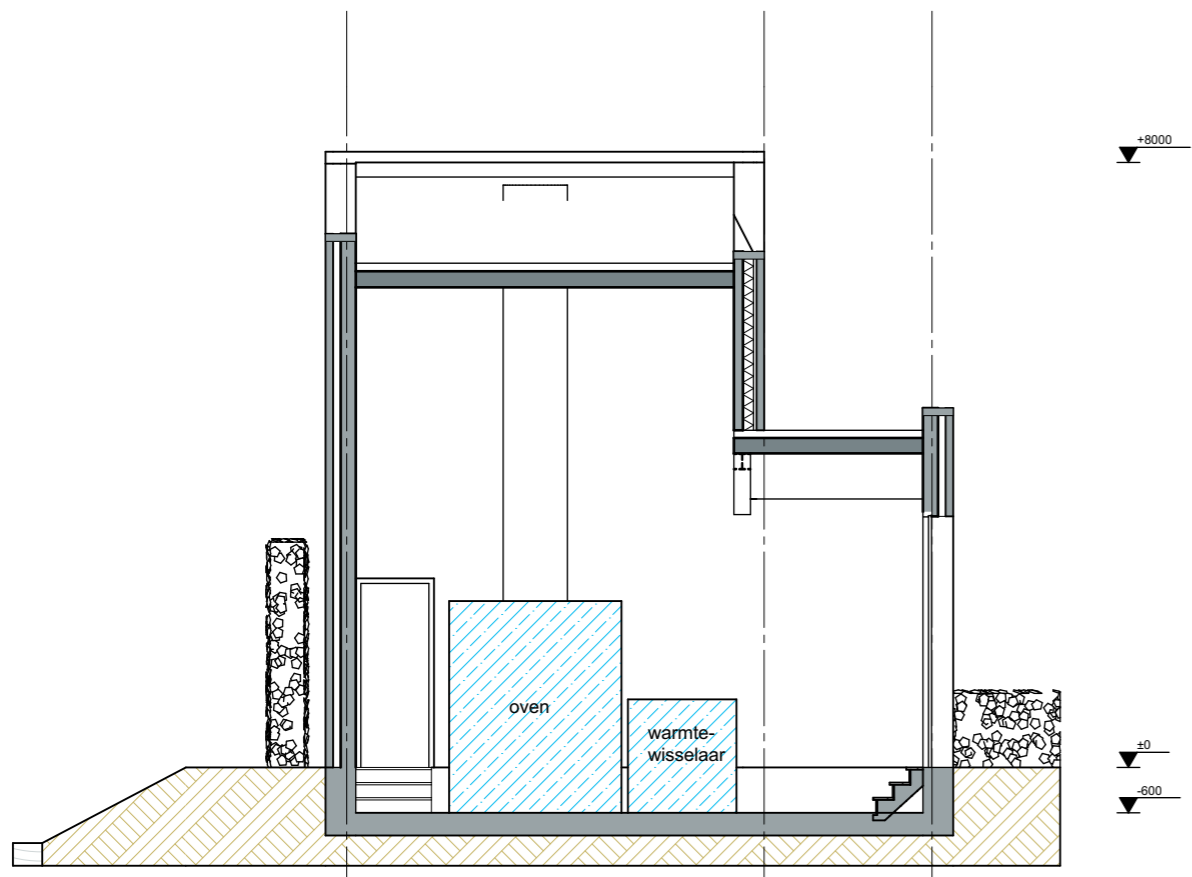

Doorsnede A

Doorsnede B

Doorsnede C

(A)

(B)

(C)

datum : 27-8-2018
 werk : Crematorium Utrecht
 werk nr. : 0474
 schaal : 1:100
 tek. nr. : D.21