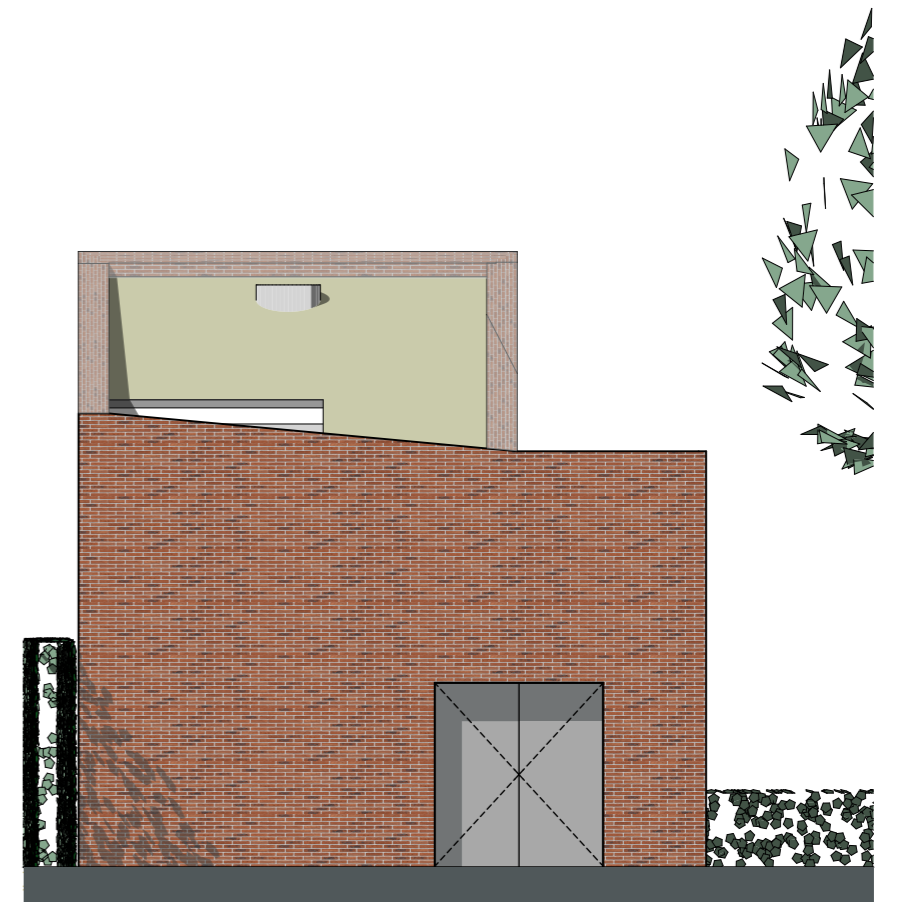

Westgevel

Zuidgevel

Oostgevel

+8000
 ▼
 +6000
 ▼
 +5510
 ▼

Noordgevel

datum : 27-8-2018
 werk : Crematorium Utrecht
 werk nr. : 0474
 schaal : 1:100
 tek. nr. : D.20.a