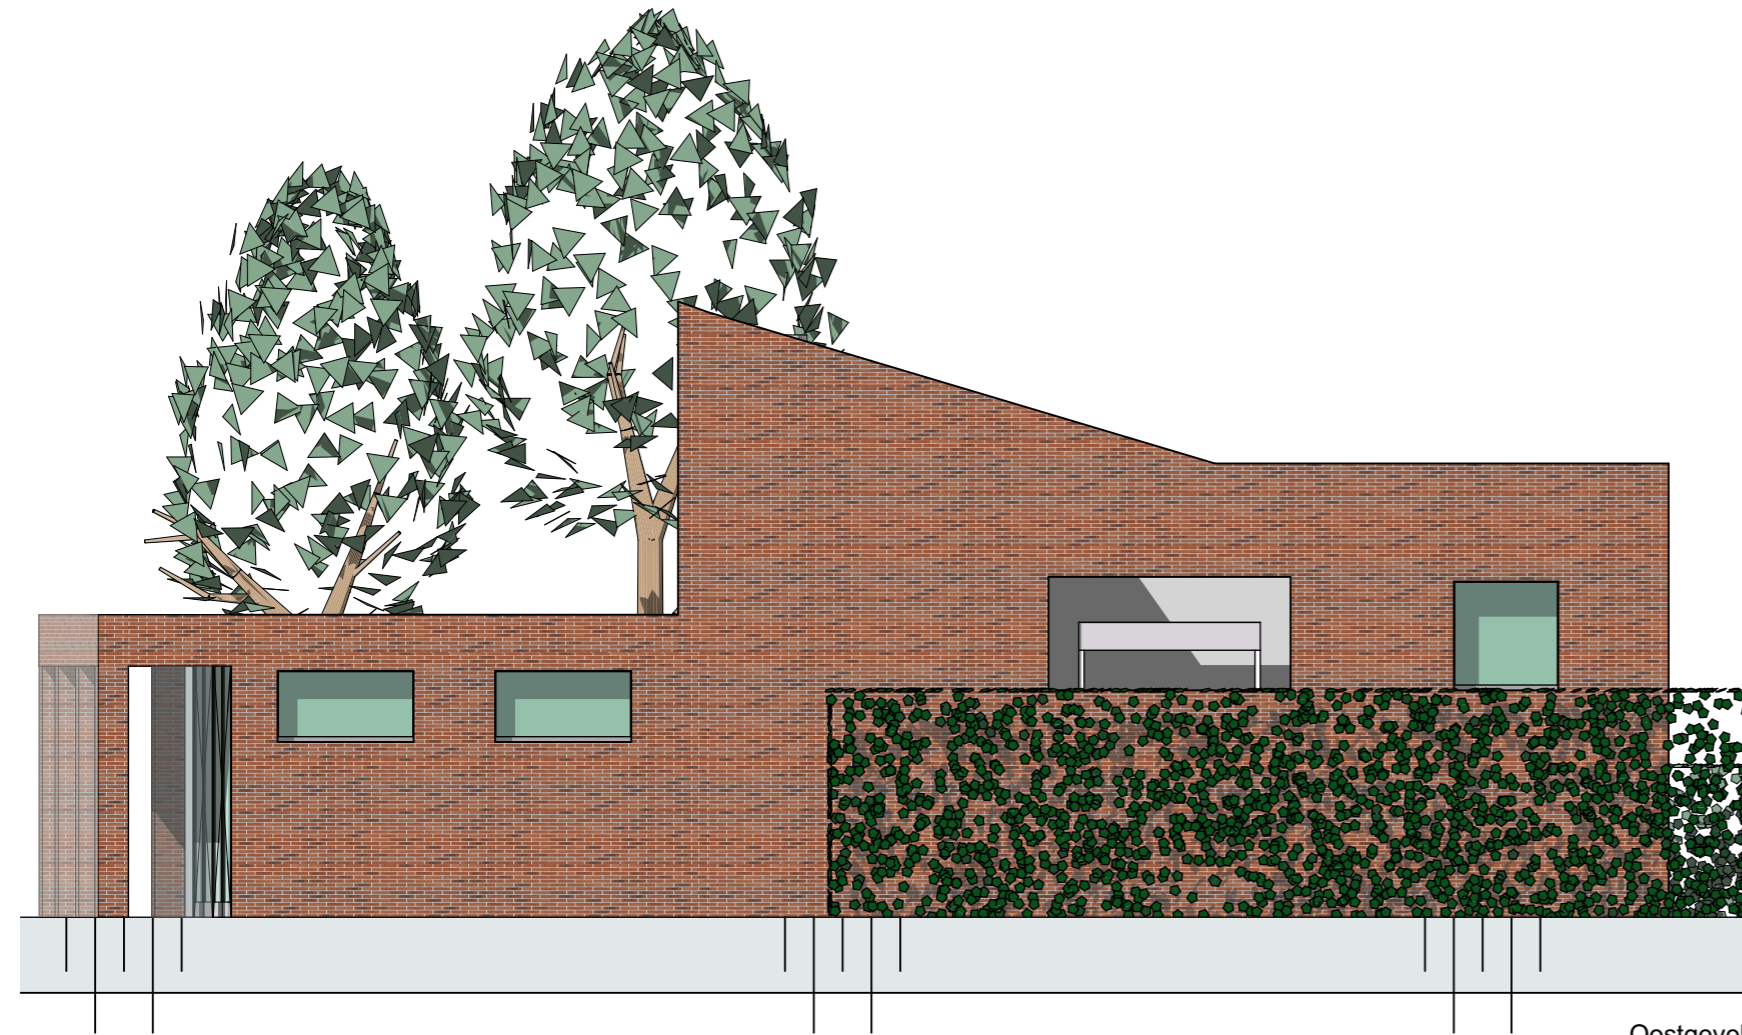

Westgevel

Zuidgevel

Oostgevel

+8000
 ▼
 +6000
 ▼
 +5510
 ▼

Noordgevel

datum : 27-8-2018
 werk : Crematorium Utrecht
 werk nr. : 0474
 schaal : 1:100
 tek. nr. : D.20.a